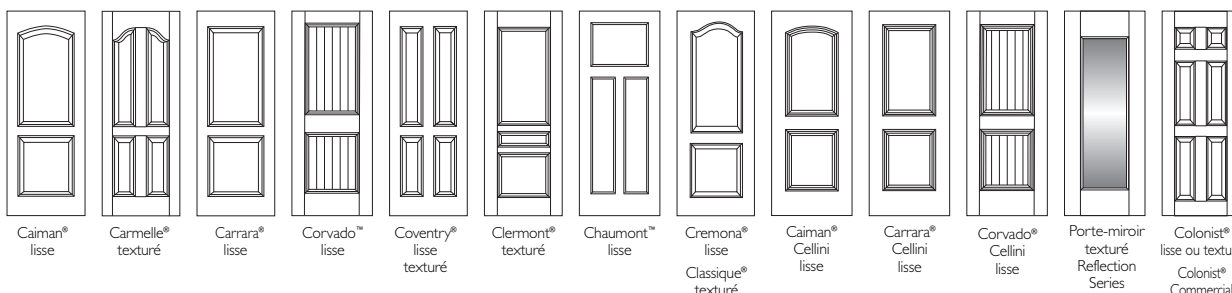

LA LIGNE DE DESIGNS DE PORTES CRAFTMASTER

Choix de quatre couleurs pré-teintes disponibles en Colonist texturé

- Colonist, Carmelle et Classique sont également disponibles en blanc pré-fini.
- Remarque : Chaumont est vendu et mis en marché sous le nom Crossmore™ aux États-Unis.

POUR NOUS REJOINDRE

info@cmicompany.com
craftmasterdoors.com